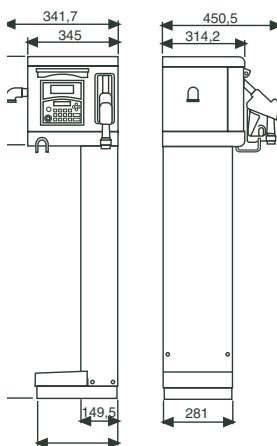

VERA TANK

CUBE 70 MC

Multibruker er en avansert variant for rask og presis måling av flere registrerte brukere. Telleverket er elektronisk og har kapasitet til 50 brukere med individuelle koder. Registrerer dato, tid og liter.

- Kabinett i pulverlakkert stål
- Mekanisk telleverk med nullstilling
- Tydelig display
- Automatpistol
- Innebygd pistolholder med av/på bryter
- 4 meter fylleslange
- Sil og tilbakeslagsventil på sugeledning

Cube kan installeres på veggen ved hjelp av veggfeste eller direkte på tank. Kan også leveres med en søyle.

PC interface

Nøkkel leser

Brukernøkkel

Masternøkkel

Varenr.	Varenavn	Pumpe	Pumpekapasitet l/min	Motor		Telle- verk	Fylle- pistol	Vekt kg.	Mål mm.
				Volt/HZ	Watt				
102532	Cube 70MC	Panther 72	70	230/50	550	K33	●	25	400x400x460
101234	Søyle							18	1027x281x336
101530	Nøkkelsett (1 masternøkkel + 10 brukernøkkel + nøkkel leser + programvare, USB)								
102364	PC interface (programvare og USB)								