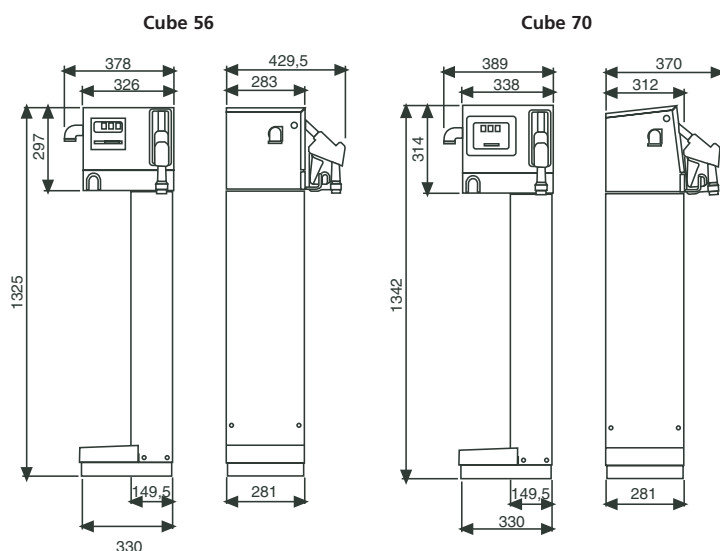

VERA TANK

CUBE 56 - CUBE 70

Cube serien er fremstilt for rask og sikker påfylling av diesel. Pumpene leveres komplett med solid mekanisk telleverk, automatpistol og fylleslange med svivel.

- Kabinett i pulverlakkert stål
- Mekanisk telleverk med nullstilling
- Tydelig display
- Automatpistol
- Innbygd pistolholder med av/på bryter
- 4 meter fylleslange
- Sil og tilbakeslagsventil til sugeledning

Cube 56

Cube kan installeres på veggen ved hjelp av veggfeste, direkte på tank, eller med en søyle som kan monteres på bakken.

Cube 70

Varenr.	Varenavn	Pumpe	Pumpekapasitet l/min	Motor			Telle- verk	Fylle- pistol	Vekt kg.	Mål mm.
				Volt/HZ	W	O/min				
101195	Cube 56	Panther 56	56	230/50	360	2800	K33	●	21	400x400x460
101196	Cube 70	Panther 72	70	230/50	550	2800	K33	●	25	400x400x460
101234	Søyle								18	1027x281x336