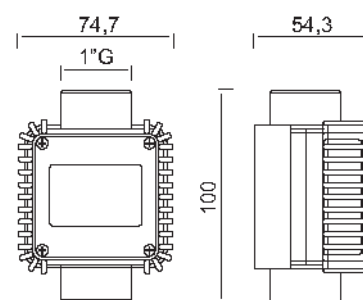

Displayet kan roteres for enkel avlesning fra alle vinkler.

Mikroprosessoren får strøm fra 2 batterier med lang levetid som er enkle å bytte.

Utførelse

- Presisjon +/- 1%
- Repeterbarhet 0,2 %
- Max gjennomstrømningskapasitet 120 l/min
- Driftstemperatur -10 til 50 °C
- Trykkfall < 0,15 bar

Spesifikasjon

- Turbin målersystem i polypropylen
- Hus i forsterket polyamide plast
- LCD display, med intervall 0,1-99999
- Nullstilling
- Gjennomstrømningsindikasjon
- Batteridrift 2 batterier AAA
- Lavbatteriindikator

Displayet kan roteres til 4 ulike posisjoner

Varenr.	Varenavn	Pumpekapasitet liter pr. minutt	Maks Bar	Inn	Ut	Vekt kg.	Mål mm.
102665	Turbine digital måler M/F	10-120	20	1" utv gjenger	1" innv gjenger	0,4	225x100x100
102617	Turbine digital måler F/M	10-120	20	1" innv gjenger	1" utv gjenger	0,4	225x100x100