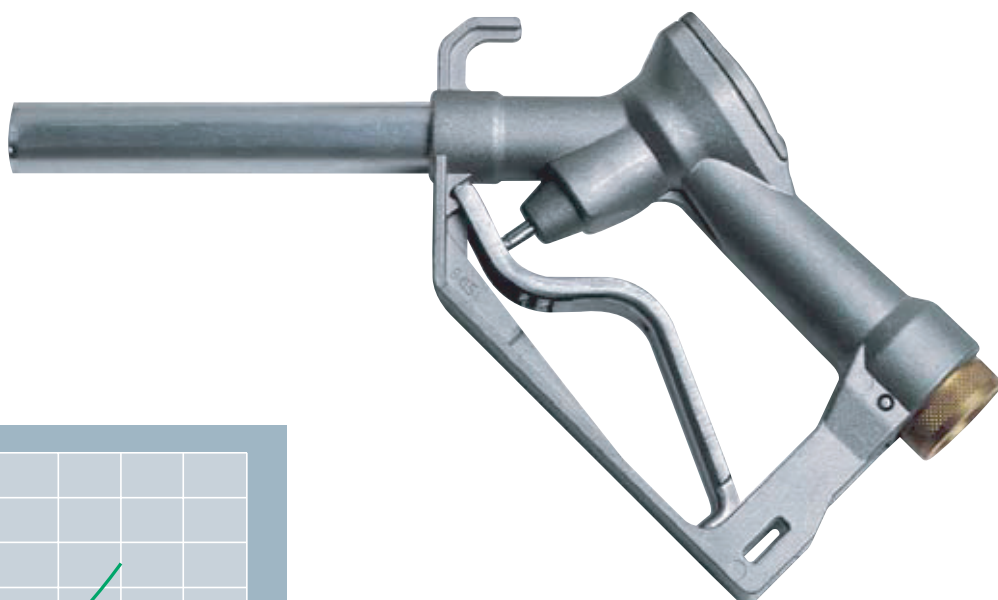

VERA TANK

FYLLEPISTOL - manuell

Manuell fyllepistol i aluminium som leveres komplett med svivel.

Varenr.	Varenavn	Pumpekapasitet liter pr. minutt	Tilkobling	Fyllerør Diameter mm	Vekt kg.
102389	Manuell fyllepistol	120	1" Innv.	25	0,7