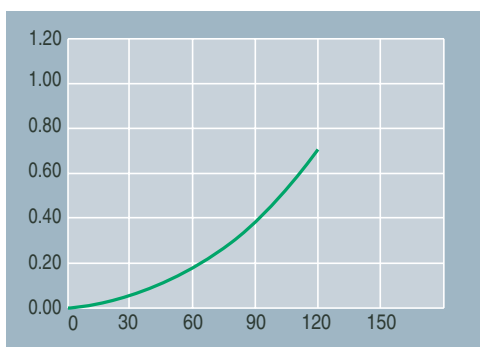

VERA TANK

FYLLEPISTOL - manuell

Manuell fyllepistol i aluminium som leveres komplett med svivel.

Varenr.	Varenavn	Pumpekapasitet liter pr. minutt	Tilkobling	Fyllerør Diameter mm	Vekt kg.
102389	Manuell fyllepistol	120	1" Innv.	25	0,7